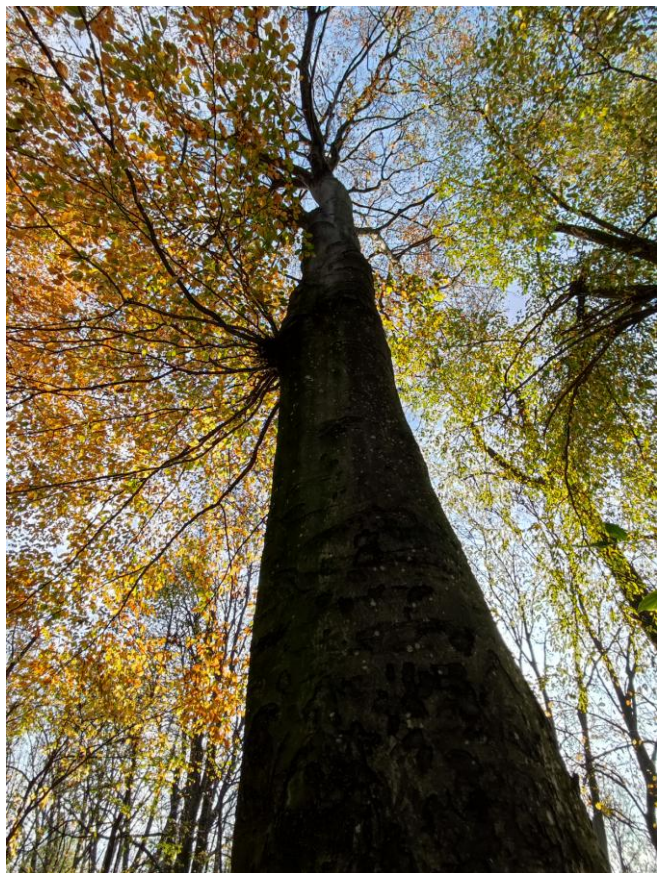

Fot: 2b: Buk Pospolity